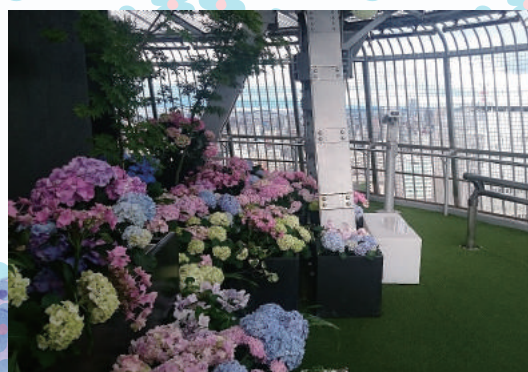

2017.6.1～ AJISAI GARDEN OPEN

あじさいガーデンオープン

名古屋テレビ塔 100m 屋外展望台 (スカイバルコニー～こいにわ～)

あじさいガーデン

期間 6月1日 (木) ~ **場所** 名古屋テレビ塔 100m 屋外展望台 (スカイバルコニー～こいにわ～)

料金 テレビ塔展望料金 大人700円、シニア・高大生600円、小中生300円

雨の日サービス

期間 東海地方の梅雨入り日 - 7月9日 (日) ※気象庁発表による

対象 降水確率50%以上の日、もしくは雨が降っている時に展望入場いただいたお客さま ※降水確率は気象庁発表に基づきます。

① **雨の日限定 フォトスポット登場**
雨の日だって、かわいく、楽しい思い出写真を！
展望台にはフォトプロップスをご用意しています。

② **テレビ塔オリジナル金太郎飴 プレゼント**
雨と飴(アメ)をかけて「テレビ塔オリジナル金太郎飴」
(非売品)をプレゼント！

③ **雨の日ドレスコードで展望料割引**
長靴・レインコートを着用の方は展望料半額
サービス。 ※他の割引との併用はできません。